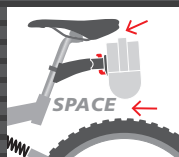

## EXTENDER

mit Lenkeradapter an Sattelstütze  
with Handlebar Adapter on seat post  
Extension avec Support Guidon sur tige de selle

**EXTENDER** für KLICKfix Lenkeradapter. Zur Montage von Körben und Taschen an der Sattelstütze. Mit Edelstahlschelle für Ø 25-32mm (für Ø 32-36mm als Zubehör).