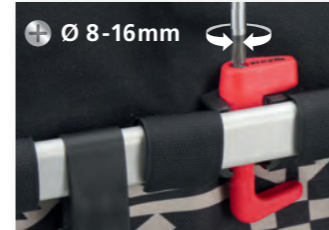

reisenthel.

Bikebasket Oval M

Streben einschieben
Slide bars into pouches
Insérer les barres de renfort

Auf Ø Gepäckträger einstellen*
Adjust to carrier Ø*
Ajuster pour Ø porte bagages*

Mit Drehriegel sichern
Secure basket with center lock
Sécuriser le panier avec crochet

Leichter, ovaler Textilkorb mit einstellbarer
Universal Befestigung für Gepäckträger Ø 6-16mm

* voreingestellt auf Ø 10mm,
Schraube lösen: bei dickeren Streben
Schraube festziehen: bei dünneren Streben

Innentasche mit Reißverschluss
Komfortabler Schultergurt, abnehmbar
Strapazierfähiges Polyester, wasserabweisend

Maße 40 x 35 x 20 cm, 17 l, 7 kg max.

Lightweight, oval textile basket with adjustable
universal fixation for carriers Ø 6-16mm

* preset for carriers Ø 10mm,
loosen screw: for larger diameters
fasten screw: for thinner rails

Internal zipper pocket
Comfortable shoulderbelt, detachable
Heavy duty polyester, water-repellent

Size 40 x 35 x 20 cm, 17 l, 7 kg max.